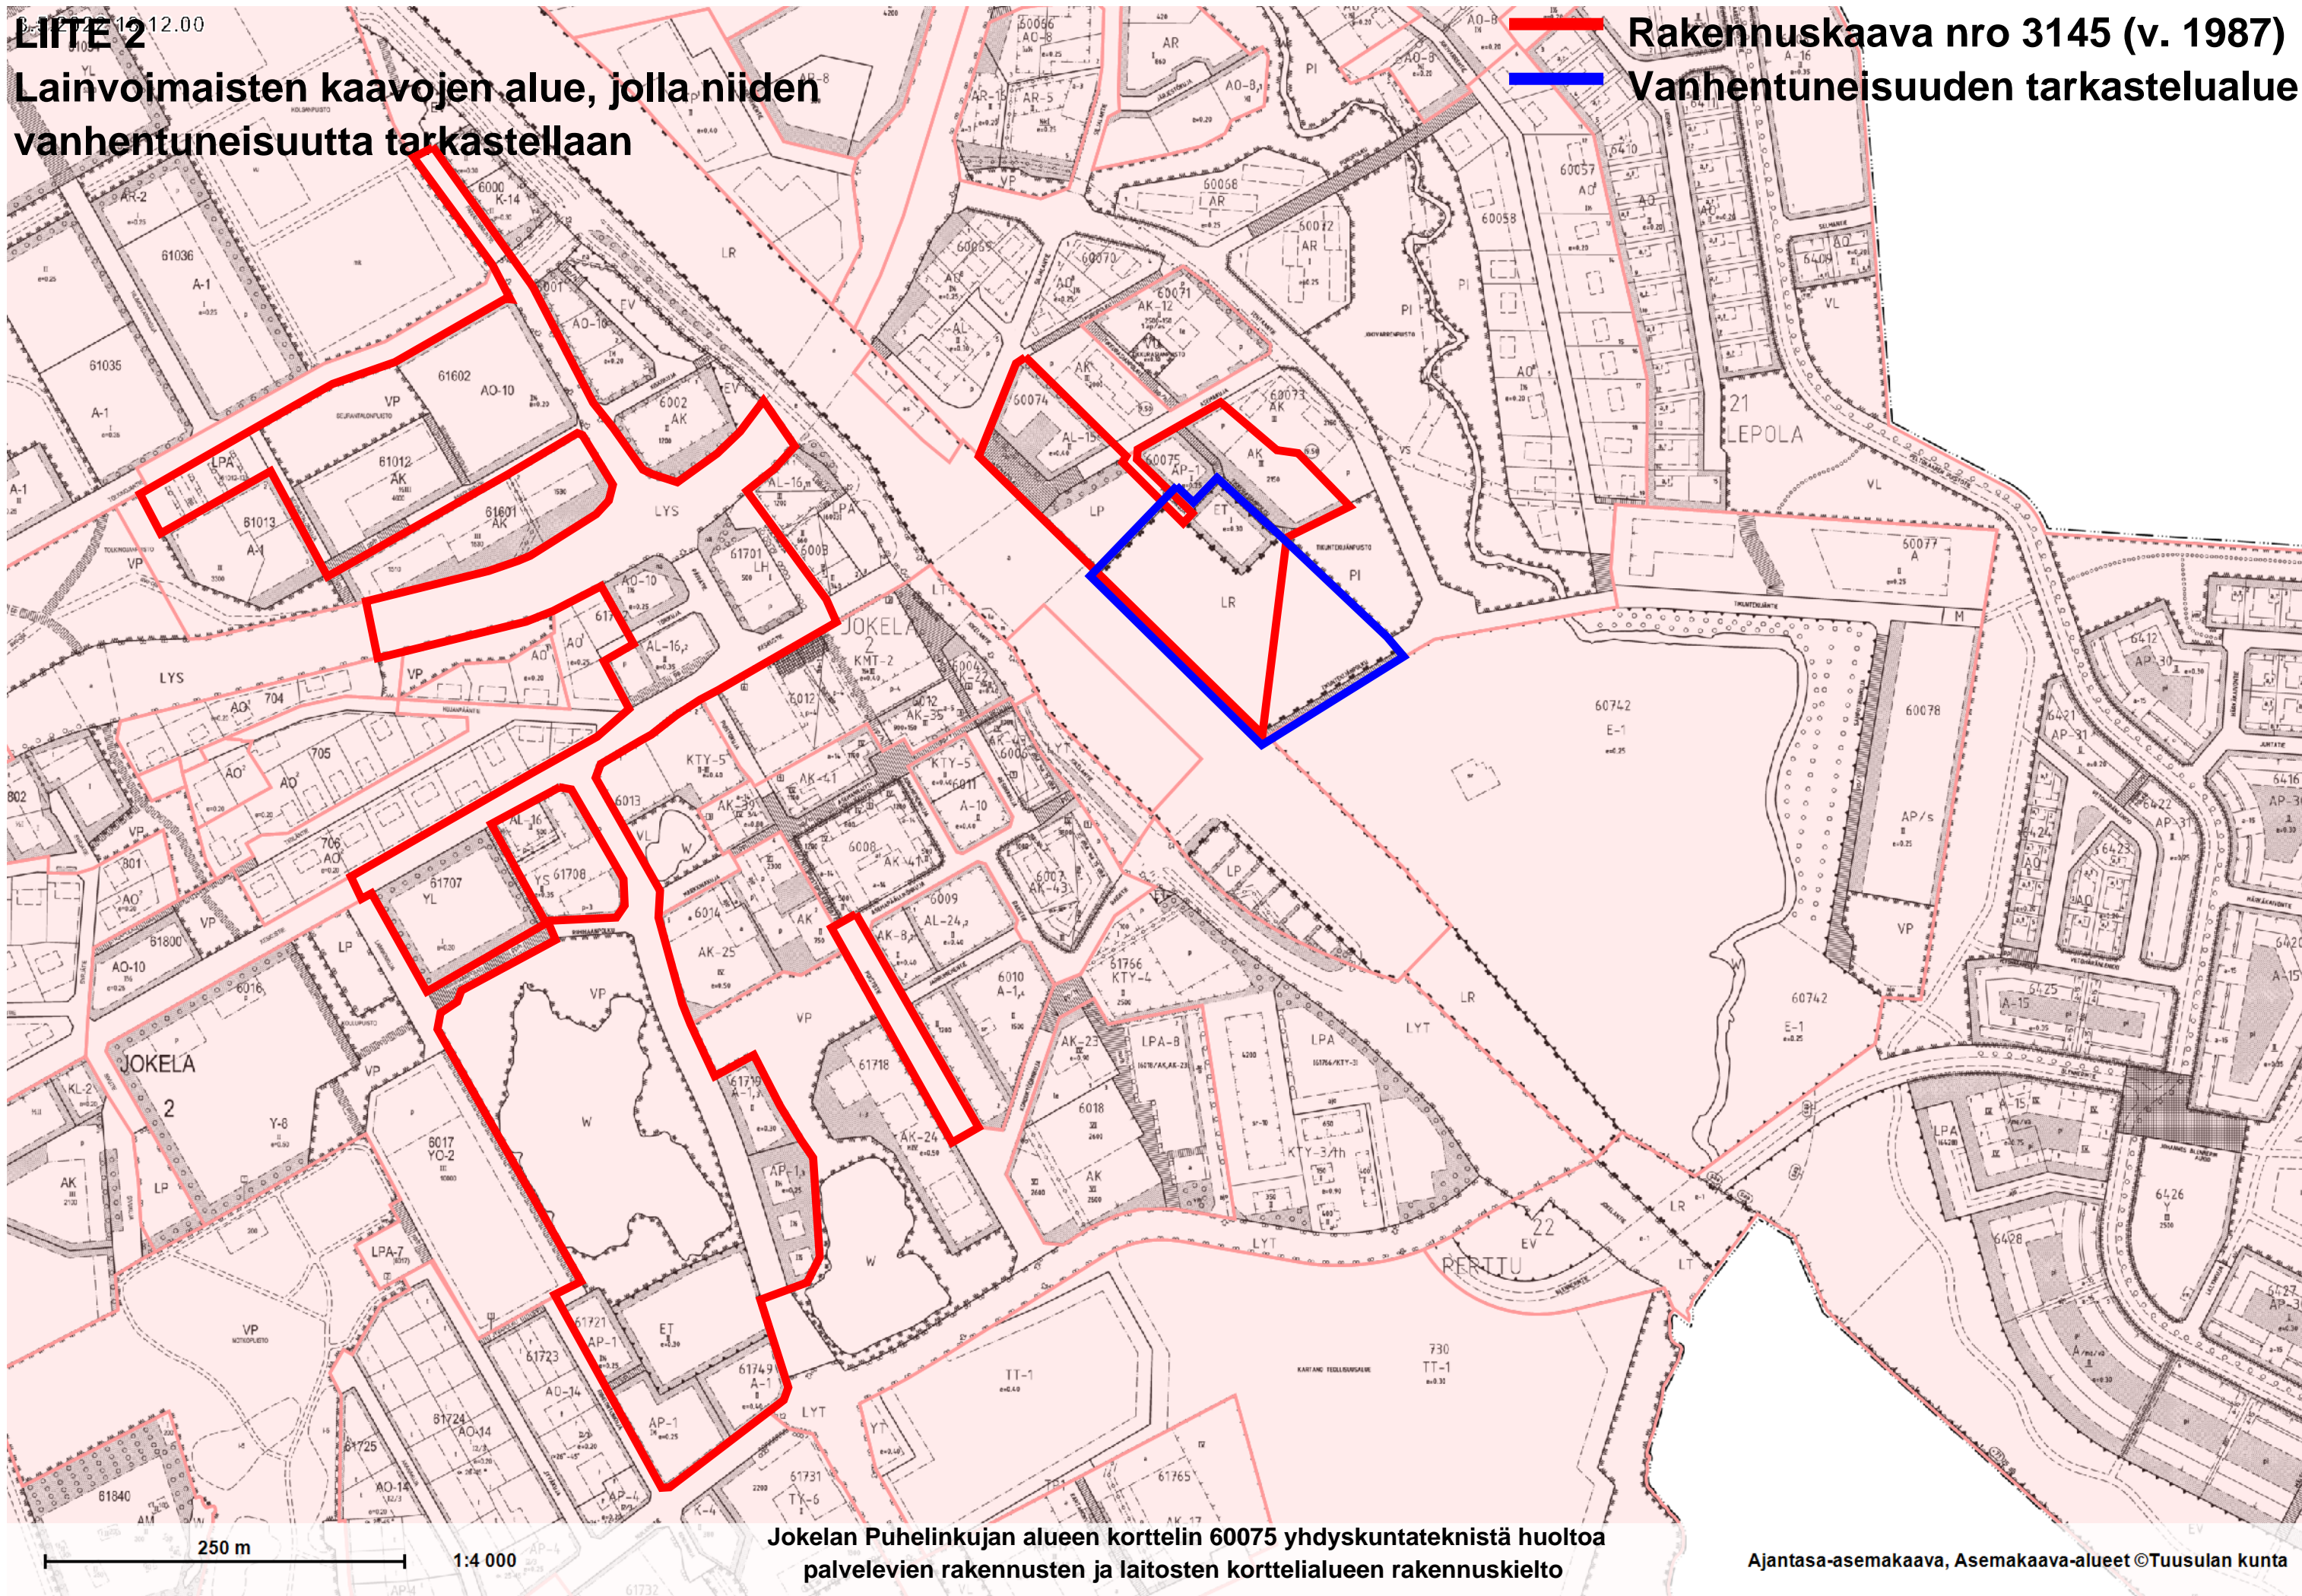

Lainvoimaisten kaavojen alue, jolla niiden vanhentuneisuutta tarkastellaan

Rakennuskaava nro 3145 (v. 1987)

Vanhentuneisuuden tarkastelualue

Jokelan Puhelinkujan alueen korttelin 60075 yhdyskuntateknistä huoltoja palvelu rakennusten ja laitteiden korttelialueen rakennuskielto